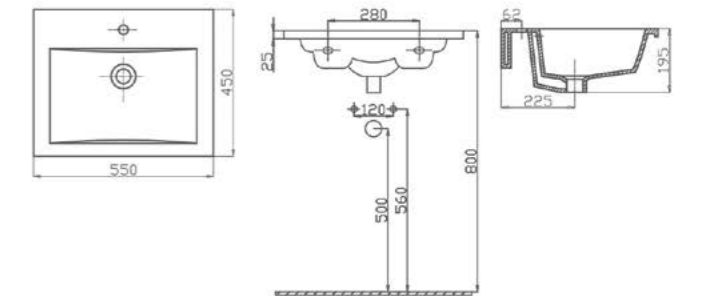

LINE LAVABO 100 CM

TULIP LAVABO 65 CM

LAVABO MODELLERİMİZ / SINK MODELS / نماذج أحواضنا

TULIP LAVABO 80 CM

TULIP LAVABO 100 CM

THIN LAVABO 65 CM

THIN LAVABO 80 CM

THIN LAVABO 100 CM