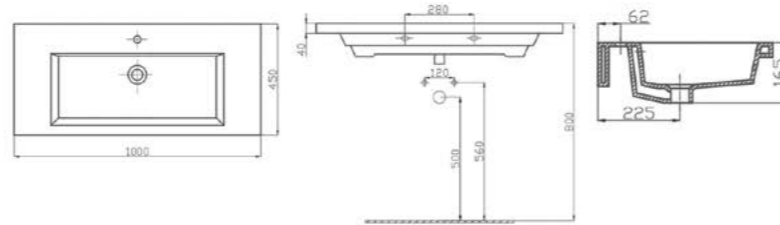

LINE LAVABO 100 CM

TULIP LAVABO 65 CM

LAVABO MODELLERİMİZ / SINK MODELS / نماذج أحواضنا

TULIP LAVABO 80 CM

TULIP LAVABO 100 CM

THIN LAVABO 65 CM

THIN LAVABO 80 CM

THIN LAVABO 100 CM