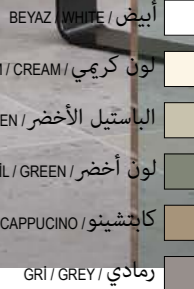

EKSEN

12

EKSEN

Genişlik & Yükseklik & Derinlik
Width & Height & Depth
العرض و الارتفاع والعمق

Alt Modül / Sub module الوحدة السفلى	65 / 80 / 100 x 65 x 46
Üst Modül / Upper module الوحدة العليا	25 x 75 x 20
Yan Modül / Side module الوحدة الجانبية	-

Gövde : Koyu Antrasit
Body : Dark Anthracite
الجسم : أنتراسيت غامق

Banyo Kapağı : Koyu Antrasit
Bathroom Door : Dark Anthracite
إغطية الحمامات : أنتراسيت غامق

ANTRASİT / ANTHRACİTE / أنتراسيت
BONCUK MAVİ / BEAD BLUE / حبة زرقاء
MAVİ / BLUE / أزرق
K ANTRASİT / D.ANTHRACİTE / داكن أبيض