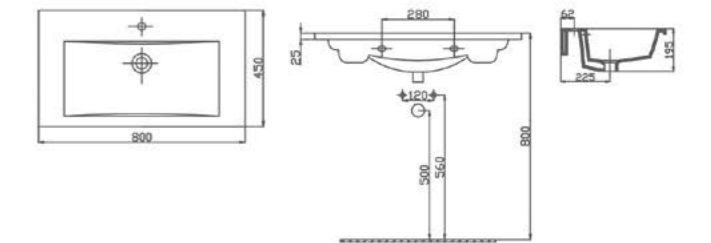

LINE LAVABO 100 CM

TULIP LAVABO 65 CM

LAVABO MODELLERİMİZ / SINK MODELS / نماذج أحواضنا

TULIP LAVABO 80 CM

TULIP LAVABO 100 CM

THIN LAVABO 65 CM

THIN LAVABO 80 CM

THIN LAVABO 100 CM