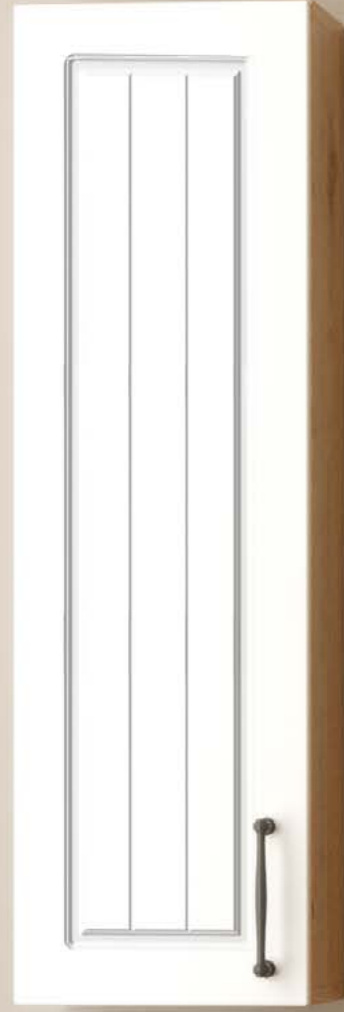

ARKE

- BEYAZ / WHITE / أبيض
- KREM / CREAM / لون كريمي
- PASTEL YEŞİL / PASTEL GREEN / الباستيل الأخضر
- YEŞİL / GREEN / لون أخضر
- CAPPUCINO / CAPPUCINO / كابتشينو
- GRI / GREY / رمادي

3

ARKE

Gövde : Safir Meşe
Body : Sapphire Oak
الجسم : سافير أوك

Banyo Kapoğu : Beyaz
Bathroom Door : White
إغطية الحمامات : أبيض

Genişlik & Yükseklik & Derinlik
Width & Height & Depth
العرض و الارتفاع والعمق

Alt Modül / Sub module الوحدة السفلى	65 / 80 / 100 x 55 x 46
Üst Modül / Upper module الوحدة العليا	65 x 75 x 1.8
Yan Modül / Side module الوحدة الجانبية	30 x 100 x 20