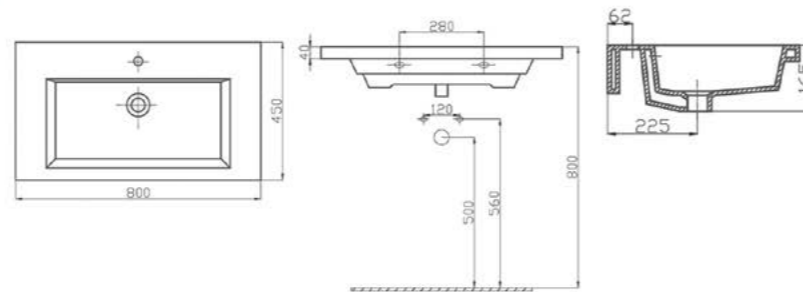

LINE LAVABO 100 CM

TULIP LAVABO 65 CM

LAVABO MODELLERİMİZ / SINK MODELS / نماذج أحواضنا

TULIP LAVABO 80 CM

TULIP LAVABO 100 CM

THIN LAVABO 65 CM

THIN LAVABO 80 CM

THIN LAVABO 100 CM