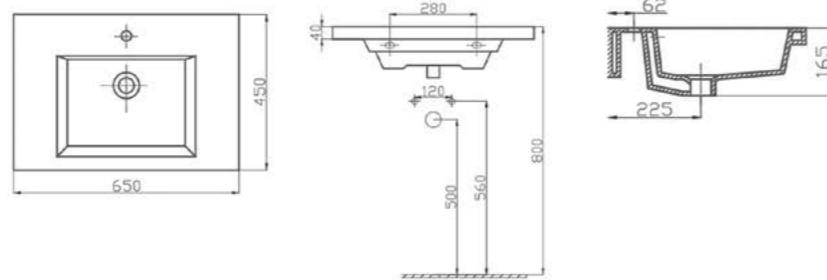

LINE LAVABO 65 CM