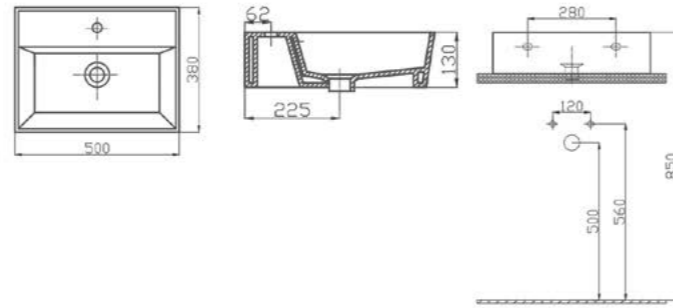

LAVABO MODELLERİMİZ / SINK MODELS / نماذج أحواضنا

ARCHITECT 38 x 50 CM