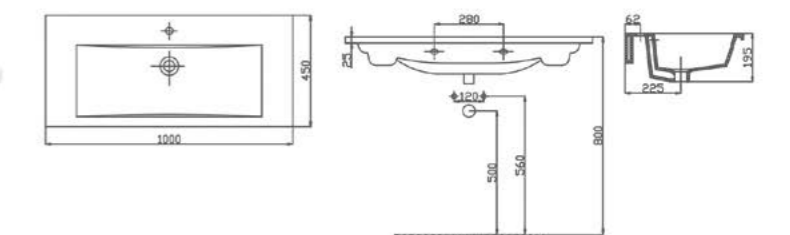

LINE LAVABO 100 CM

TULIP LAVABO 65 CM

LAVABO MODELLERİMİZ / SINK MODELS / نماذج أحواضنا

TULIP LAVABO 80 CM

TULIP LAVABO 100 CM

THIN LAVABO 65 CM

THIN LAVABO 80 CM

THIN LAVABO 100 CM