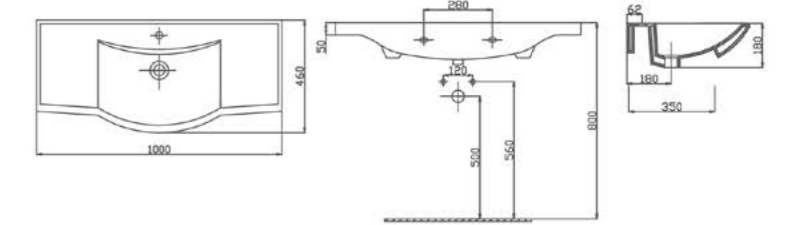

LINE LAVABO 100 CM

TULIP LAVABO 65 CM

LAVABO MODELLERİMİZ / SINK MODELS / نماذج أحواضنا

TULIP LAVABO 80 CM

TULIP LAVABO 100 CM

THIN LAVABO 65 CM

THIN LAVABO 80 CM

THIN LAVABO 100 CM