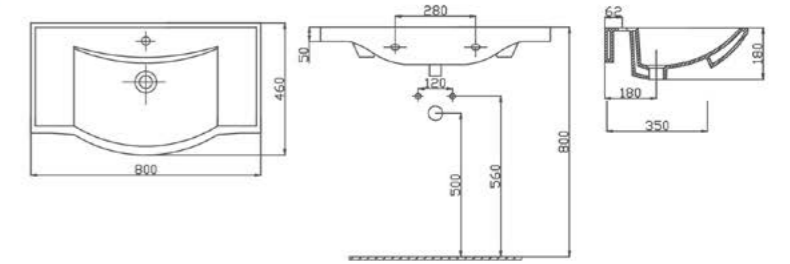

LINE LAVABO 100 CM

TULIP LAVABO 65 CM

LAVABO MODELLERİMİZ / SINK MODELS / نماذج أحواضنا

TULIP LAVABO 80 CM

TULIP LAVABO 100 CM

THIN LAVABO 65 CM

THIN LAVABO 80 CM

THIN LAVABO 100 CM