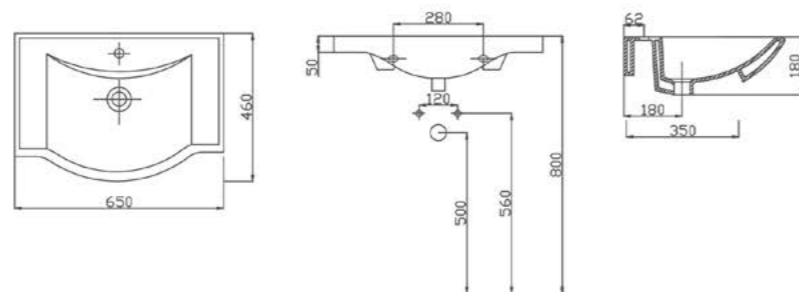

LINE LAVABO 100 CM

TULIP LAVABO 65 CM

LAVABO MODELLERİMİZ / SINK MODELS / نماذج أحواضنا

TULIP LAVABO 80 CM

TULIP LAVABO 100 CM

THIN LAVABO 65 CM

THIN LAVABO 80 CM

THIN LAVABO 100 CM